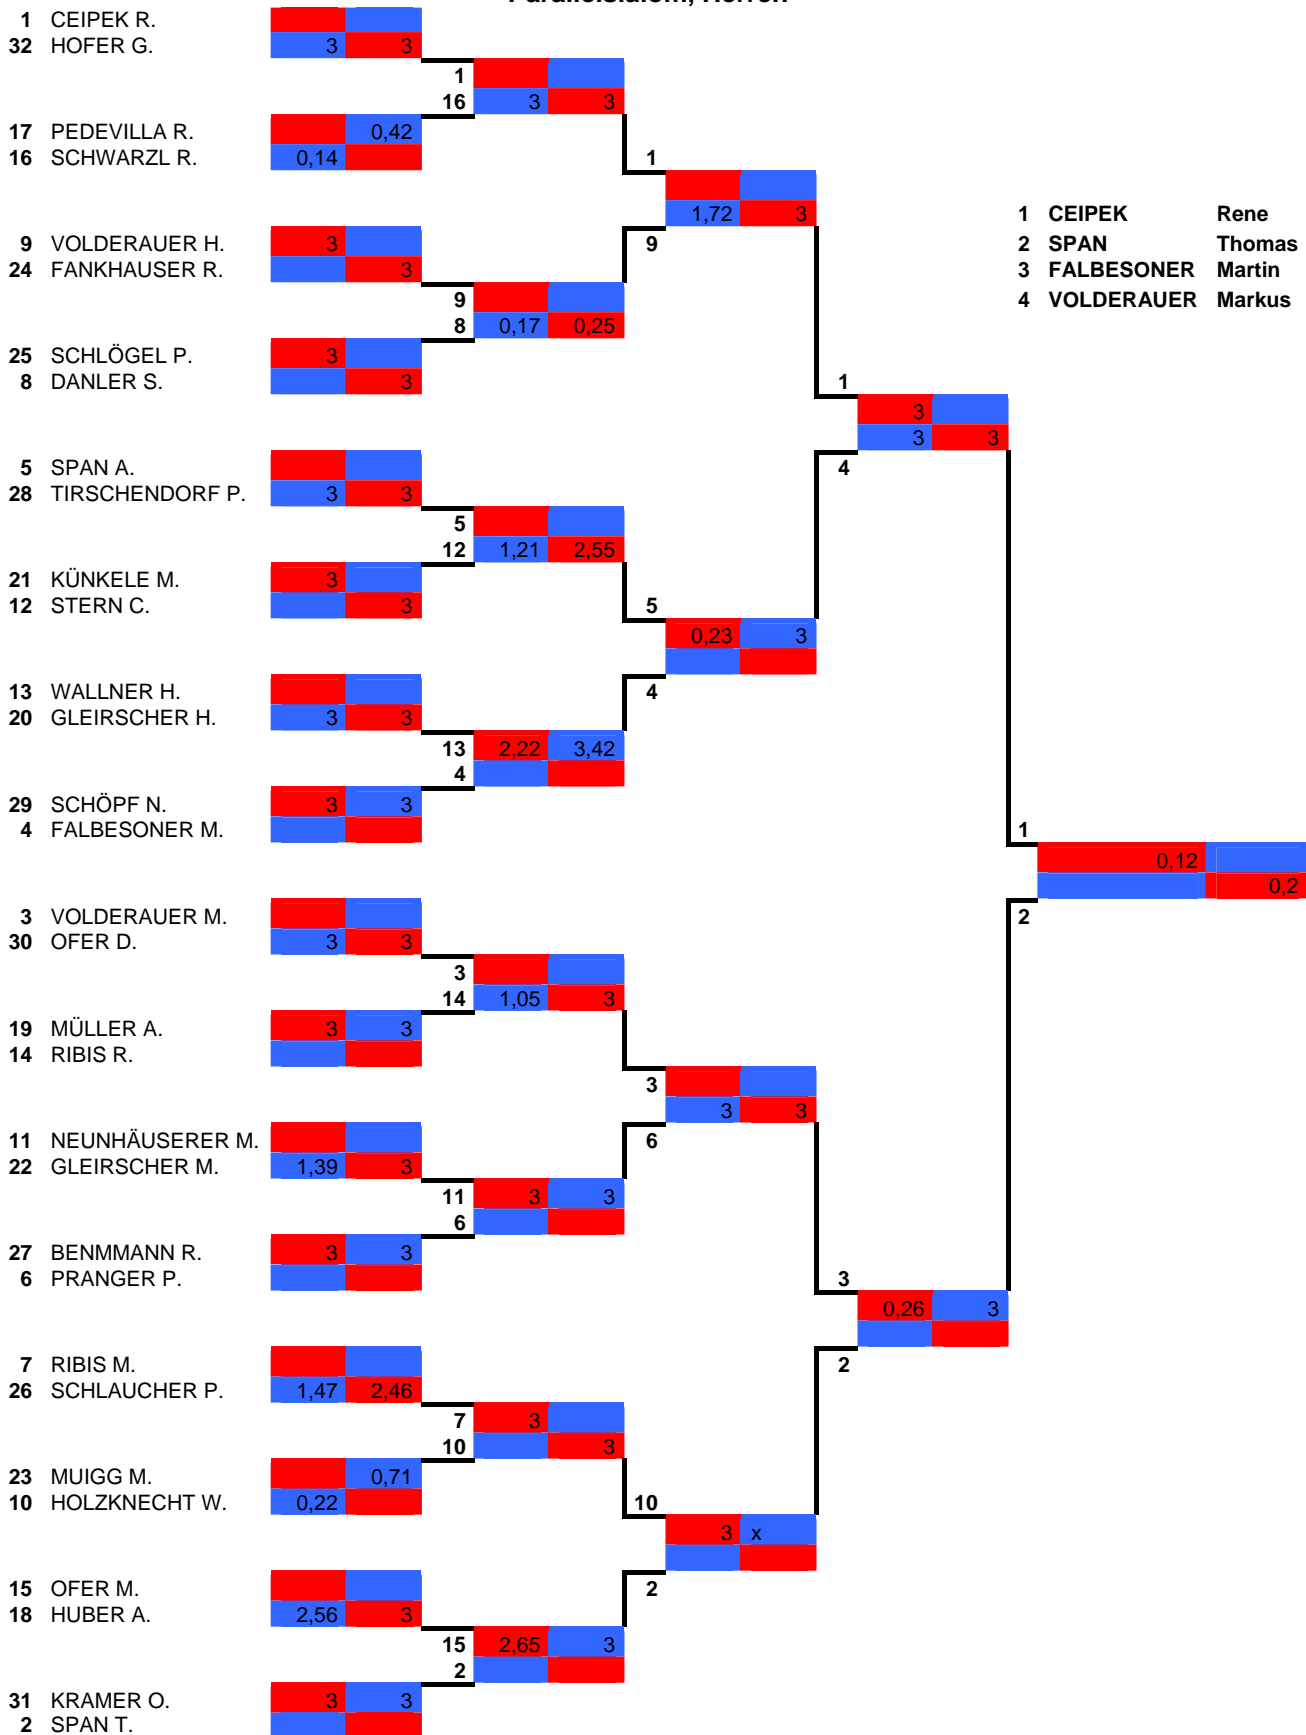

Stubaier Parallelslalom

Neustift, Milders 08.02.2008

OFFIZIELLE ERGEBNISLISTE

Veranstalter: **WSV RaiBa Neustift**

Genehmigungsnr. 6AL258
Wettkampfteilung wbl

KAMPFGERICHT

Chefkampfrichter: PRANGER Paul, KR
Wettkampfleiter: GRÖBER Peter
Streckenchef : GRÖBER Stephan
Startrichter: SCHLAUCHER Robert
Zielrichter: VOLDERAUER Franz
Kurssetzer: GRÖBER Peter

TECHNISCHE DATEN:

Streckenname: Neuland
Start: m
Ziel: m
Höhendiff.: m

Startzeit 17:15 Uhr

Wetter / Schnee Nacht / Kunstschnee
Tmp. Start / Ziel -3 / -3

www.sv-neustift.at/alpin

Qualifikationslauf

Rang	St.Nr.	Name	Jg	Ges.	Zeit	Diff.
1	32	CEIPEK Rene	1989	M	18,21	0,00
2	35	SPAN Thomas	1985	M	18,46	0,25
3	13	VOLDERAUER Markus	1992	M	18,50	0,29
4	23	FALBESONER Martin	1991	M	18,57	0,36
5	2	SPAN Arnold	1975	M	18,81	0,60
6	7	PRANGER Patrick	1985	M	18,90	0,69
7	4	RIBIS Mario	1971	M	19,25	1,04
8	29	DANLER Stefan	1980	M	19,54	1,33
9	34	VOLDERAUER Herbert	1965	M	19,58	1,37
10	38	HOLZKNECHT Werner	1976	M	20,08	1,87
11	36	NEUNHÄUSERER Michael	1976	M	20,29	2,08
12	9	STERN Christian	1989	M	20,31	2,10
13	27	WALLNER Horst	1965	M	20,39	2,18
14	8	RIBIS Robert	1974	M	20,40	2,19
15	3	OFER Martin	1980	M	20,44	2,23
16	18	SCHWARZL Rupert	1983	M	20,45	2,24
17	11	PEDEVILLA Robert	1978	M	20,58	2,37
18	25	HUBER Andy	1987	M	20,62	2,41
19	28	MÜLLER Andreas	1980	M	20,64	2,43
19	24	GLEIRSCHER Harald	1965	M	20,64	2,43
21	37	KÜNKELE Marc	1975	M	20,91	2,70
22	30	GLEIRSCHER Markus	1965	M	21,12	2,91
23	17	MUIGG Michael	1974	M	21,31	3,10
24	21	FANKHAUSER Robert	1978	M	21,58	3,37
25	6	SCHLÖGEL Patrick	1985	M	21,58	3,37
26	41	SCHLAUCHER Peter	1971	M	21,59	3,38
27	33	BENMMANN Ronny	1970	M	21,83	3,62
28	40	TIRSCHENDORF Philip	1974	M	21,90	3,69
29	19	SCHÖPF Norbert	1977	M	21,90	3,69
30	5	OFER Daniel	1991	M	22,29	4,08
31	39	KRAMER Olaf	1967	M	22,54	4,33
32	26	HOFER Georg	1971	M	22,83	4,62
33	31	GLEIRSCHER Fabian	1990	M	23,35	5,14
34	22	RANALTER Heinz	1971	M	23,44	5,23
35	10	LENER Richart	1955	M	24,23	6,02
36	20	FANKHAUSER Thomas	1972	M	24,43	6,22
37	14	RIEDL Robert	1969	M	51,23	33,02

Parallelslalom, Herren