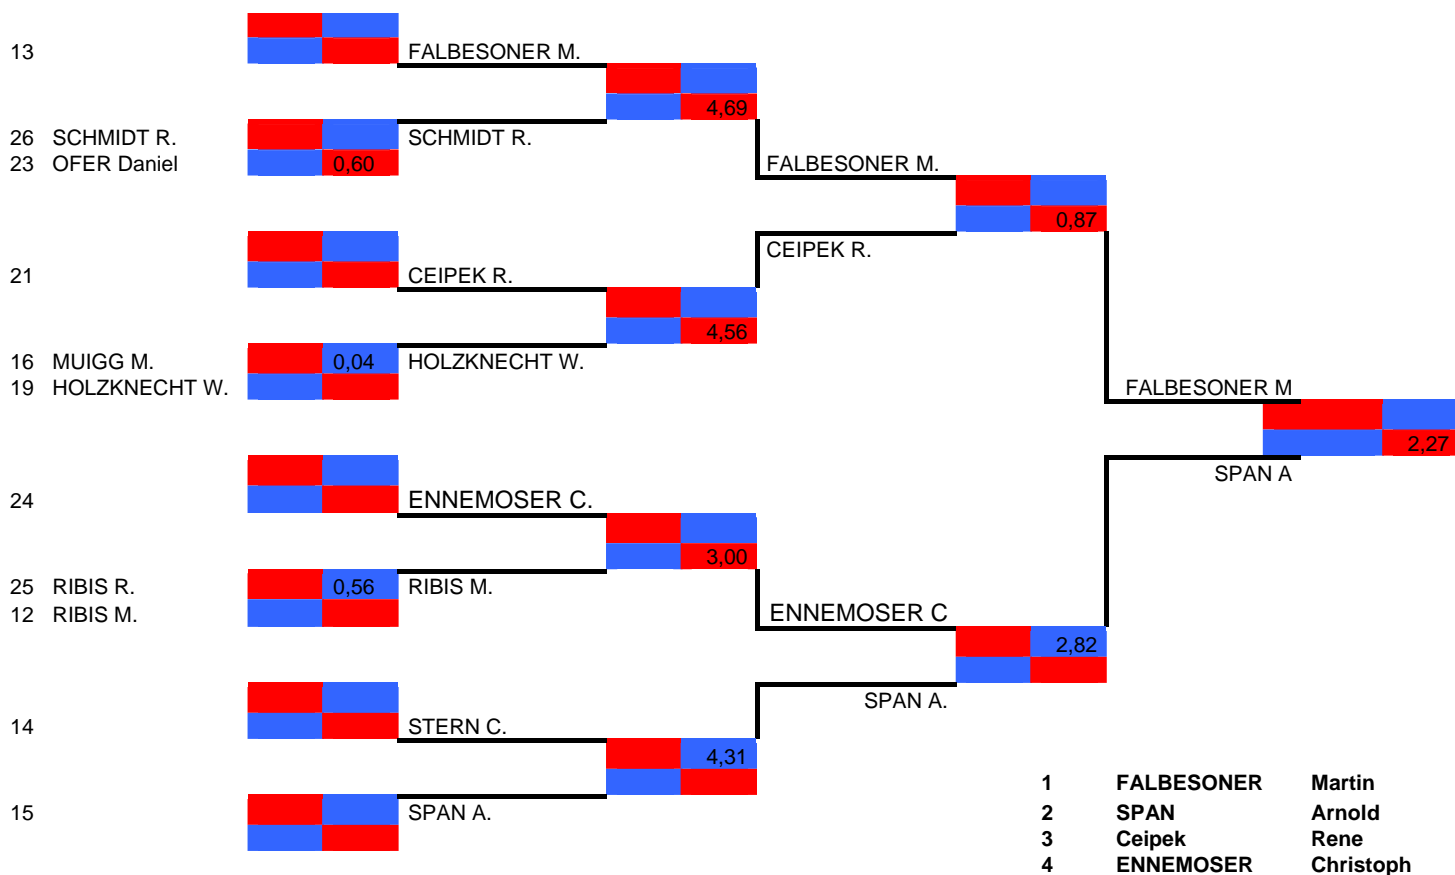

Parallelslalom, Herren

Parallelslalom, Damen

1	SCHÖPF Marie Theres		1	SCHÖPF Marie Theres
2	PATSCH T.		2	PATSCH Tina
		3